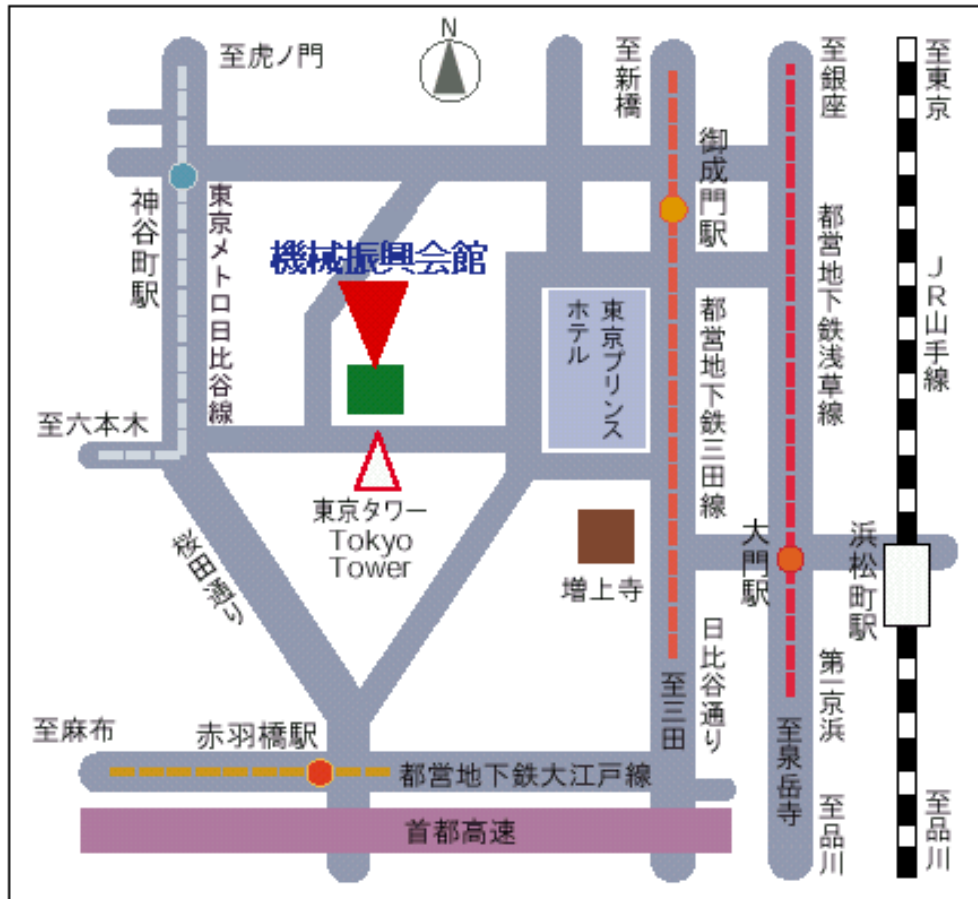

機械振興会館 案内図

〒105-0011 東京都港区芝公園 3-5-8 (地下3階 研修-2 会議室)

TEL. (03)3434-8216 (会館業務課)

【地下鉄】 東京メトロ日比谷線「神谷町」駅下車徒歩約7分

都営大江戸線「赤羽橋」駅下車徒歩約8分

都営三田線「御成門」駅下車徒歩約10分

都営浅草線「大門」駅下車徒歩約15分

【J R】 「浜松町」駅下車徒歩約18分

【バ ス】 「浜松町～東京タワー路線」「渋谷～東京タワー路線」
東京タワー前下車すぐ

機械振興会館無料送迎バス運行について

利用対象者：会館入居者及び会議室等利用者の皆様

運行時間：平日8：00～18：30

運行経路：● 東京メトロ日比谷線神谷町駅⇄ ● 機械振興会館

乗降場所：■ (交通事情により多少の変動がございます。予めご了承ください。)

日比谷線神谷町駅1番出口付近

機械振興会館正面玄関付近

※バスをお待ちになる際は、他の方の通行の妨げにならぬようお願いいたします。

時刻表：(交通事情により多少の変動がございます。予めご了承ください。)

日比谷線神谷町駅発						機械振興会館発							
時	分					時	分						
8	0	10	20	30	40	50	8	5	15	25	35	45	55
9	0	10	20	30	40	50	9	5	15	25	35	45	
10	25	45					10	20	40				
11	5	25					11	0	20				
12	45						12	40					
13	5	25	45				13	0	20	40			
14	5	25	45				14	0	20	40			
15	5	25					15	0	20				
16	45	55					16	40	50				
17	5	15	25	35	45	55	17	0	10	20	30	40	50
18	5	15	25				18	0	10	20	30		